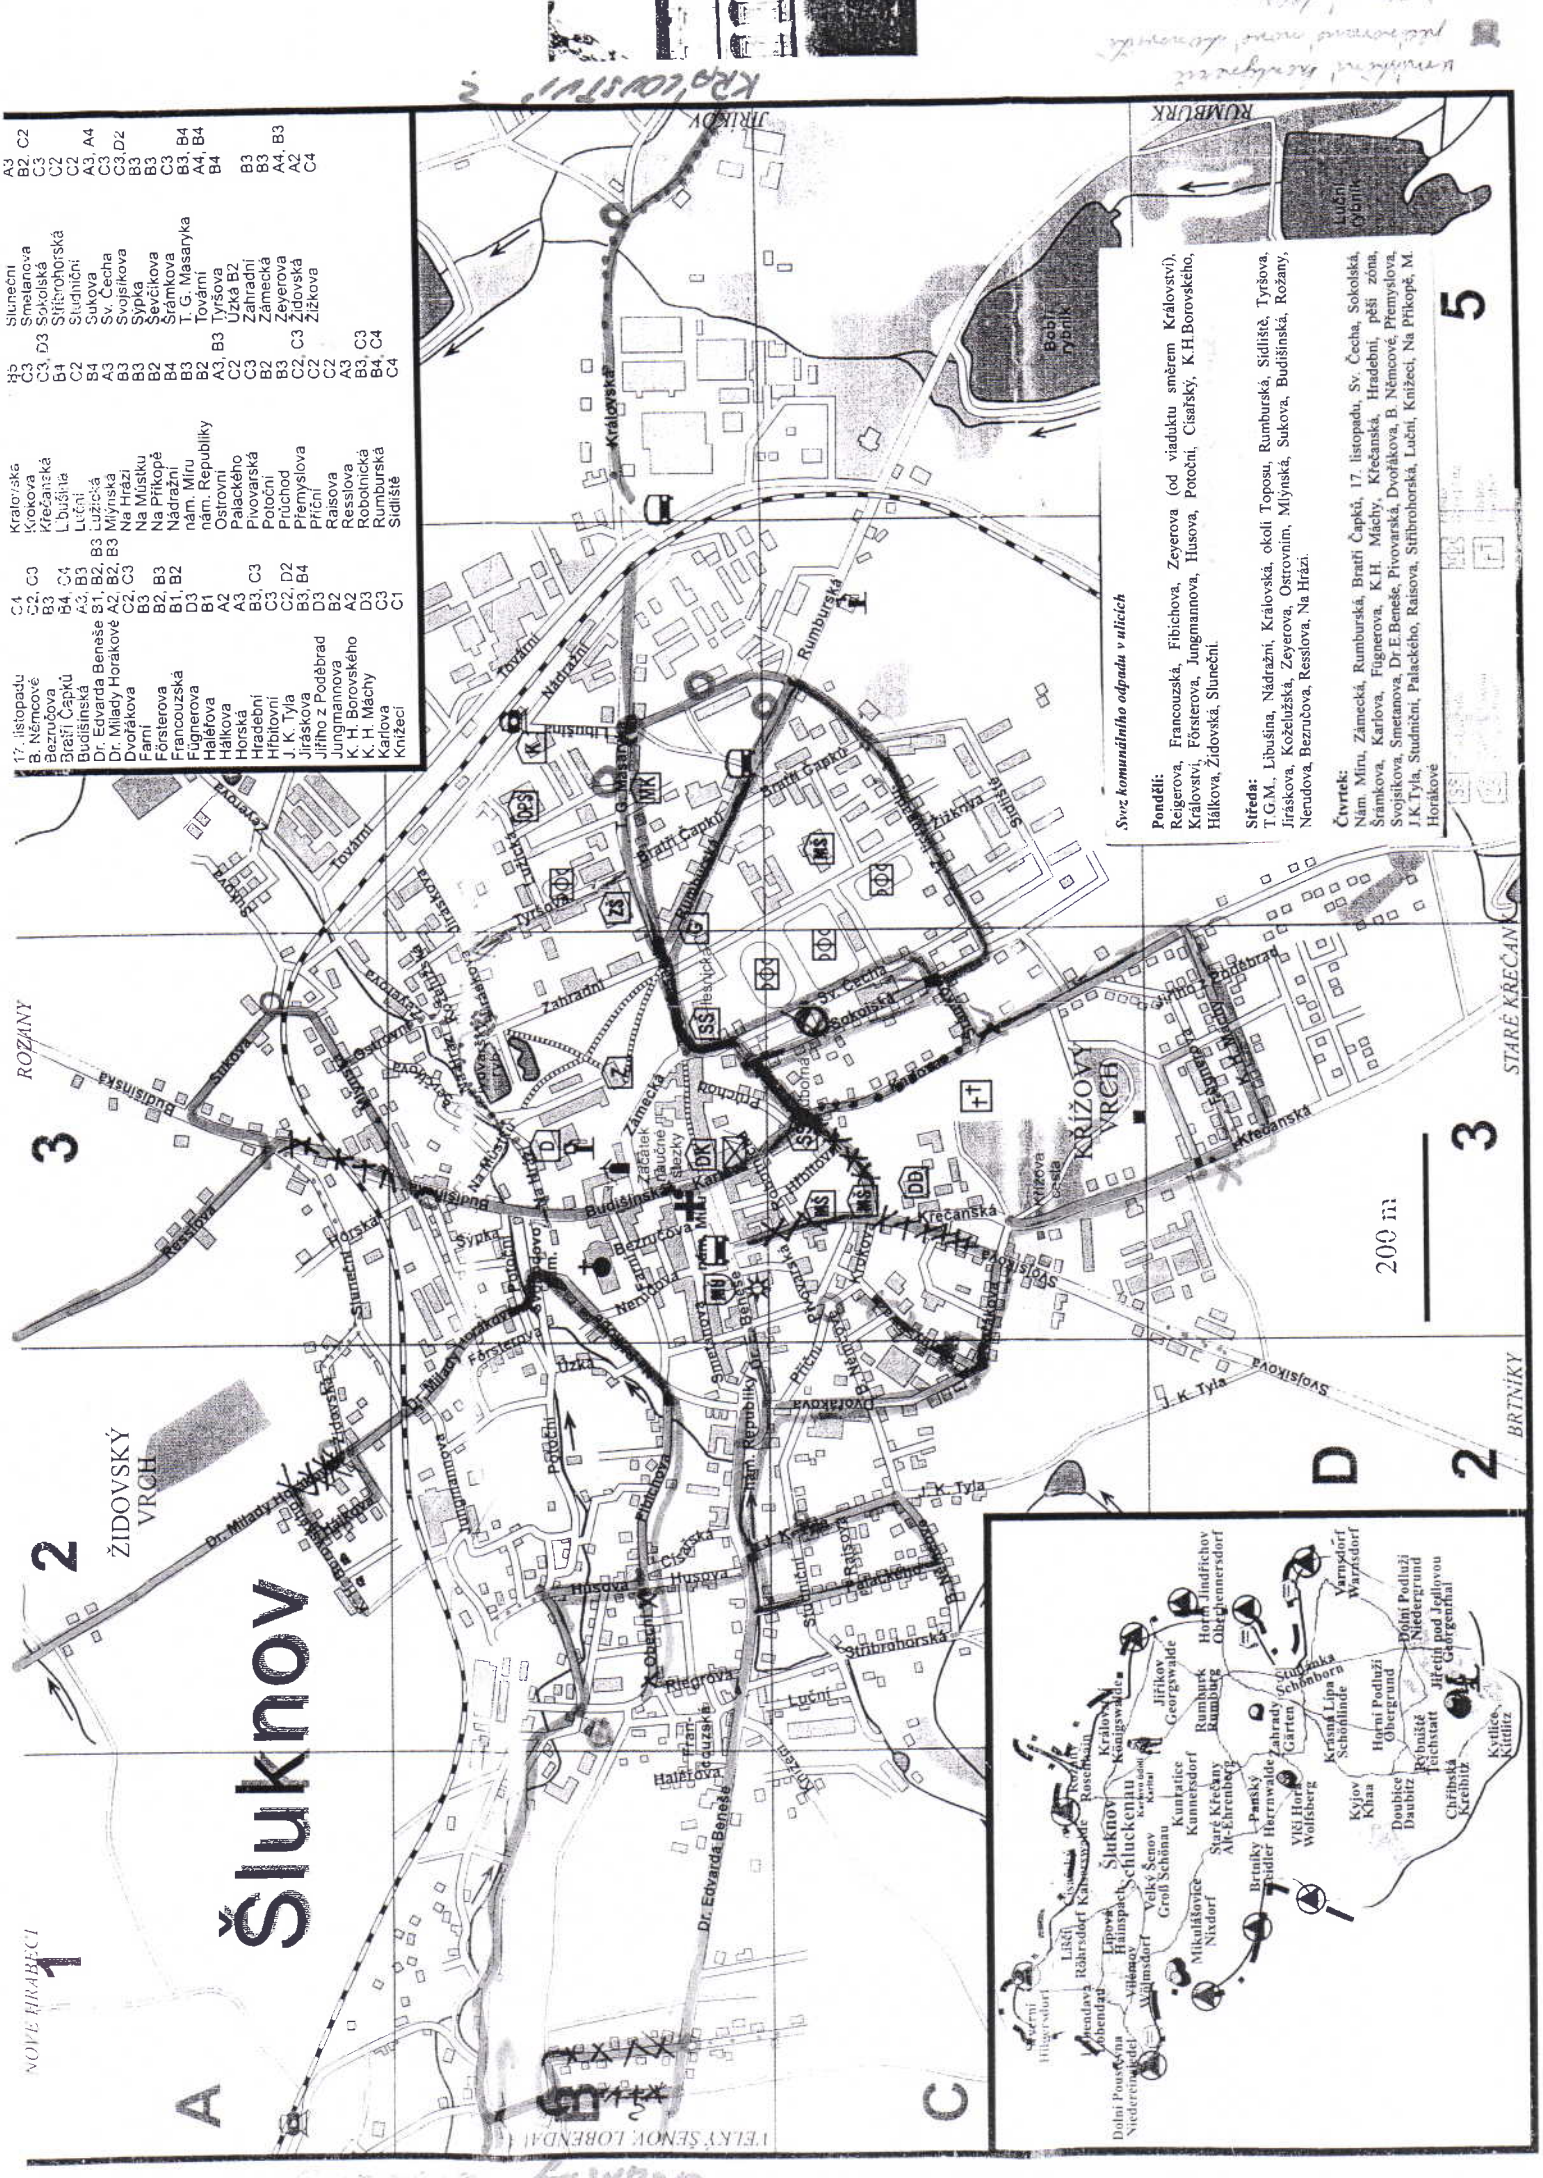

Šluknov

17. listopadu	C4	Krašovská	A3
B. Němcové	C2, C3	Krokova	B2, C2
Bezručova	B3	Křečanská	C3, D3
Bratři Čapkové	B4, C4	L. Bušina	B4
Budišinská	A3, B3	Lučnická	C2, C4
Dr. Edvarda Beneše	B1, B2, B3	Lužická	A1, A4
Dr. Milady Horákové	A2, B2, B3	Mlýnská	C3, D2
Dvořákova	B3	Na Hrázi	B3
Farní	B2, B3	Na Můstku	B3
Försterova	B2, B3	Na Příkopě	B3, B4
Francouzská	D3	Nádražní	A3, B4
Fugnerova	B1, B2	nám. Miru	B4, B4
Hálkova	B1	nam. Republiky	A4, B4
Horská	A2	Ostrovní	B2
Hradební	A3	Palackého	A3, B3
Hřbitovní	B3, C3	Pivovarská	B3
J. K. Tyla	C3	Potoční	B2
Jirášková	C2, D2	Průchod	B3
Jirřho z Poděbrad	B3, B4	Přemyslova	C2, C3
Jungmannova	D3	Příční	C2
K. H. Borovského	B2	Rasova	C2
K. H. Máchy	A2	Resslerova	A3
Karlova	D3	Robolnická	B3, C4
Knížecí	C3	Rumburská	B4, C4
	C1	Sídlisté	C4

Svaz komunálního odpadu v ulicích

Pondělí: Francouzská, Fibichova, Zeyerova (od viaduktu směrem Království), Království, Försterova, Jungmannova, Husova, Porocní, Císarský, K.H.Borovského, Hálkova, Židovská, Sluneční.

Středa: T.G.M., Libušina, Nádražní, Královská, okolí Toposu, Rumburská, Sídliská, Tyršova, Jirášková, Kozelužská, Zeyerova, Ostrovní, Mlýnská, Sukova, Budfišinská, Rožany, Nerudova, Bezručova, Resslerova, Na Hrázi.

5

3

2

200 m

MAPA SVOZOVÉ TRASY

- plastové lahve (PET)
- nápojový karton (např. tetra pack)
- pouze v typizovaných pytlicích