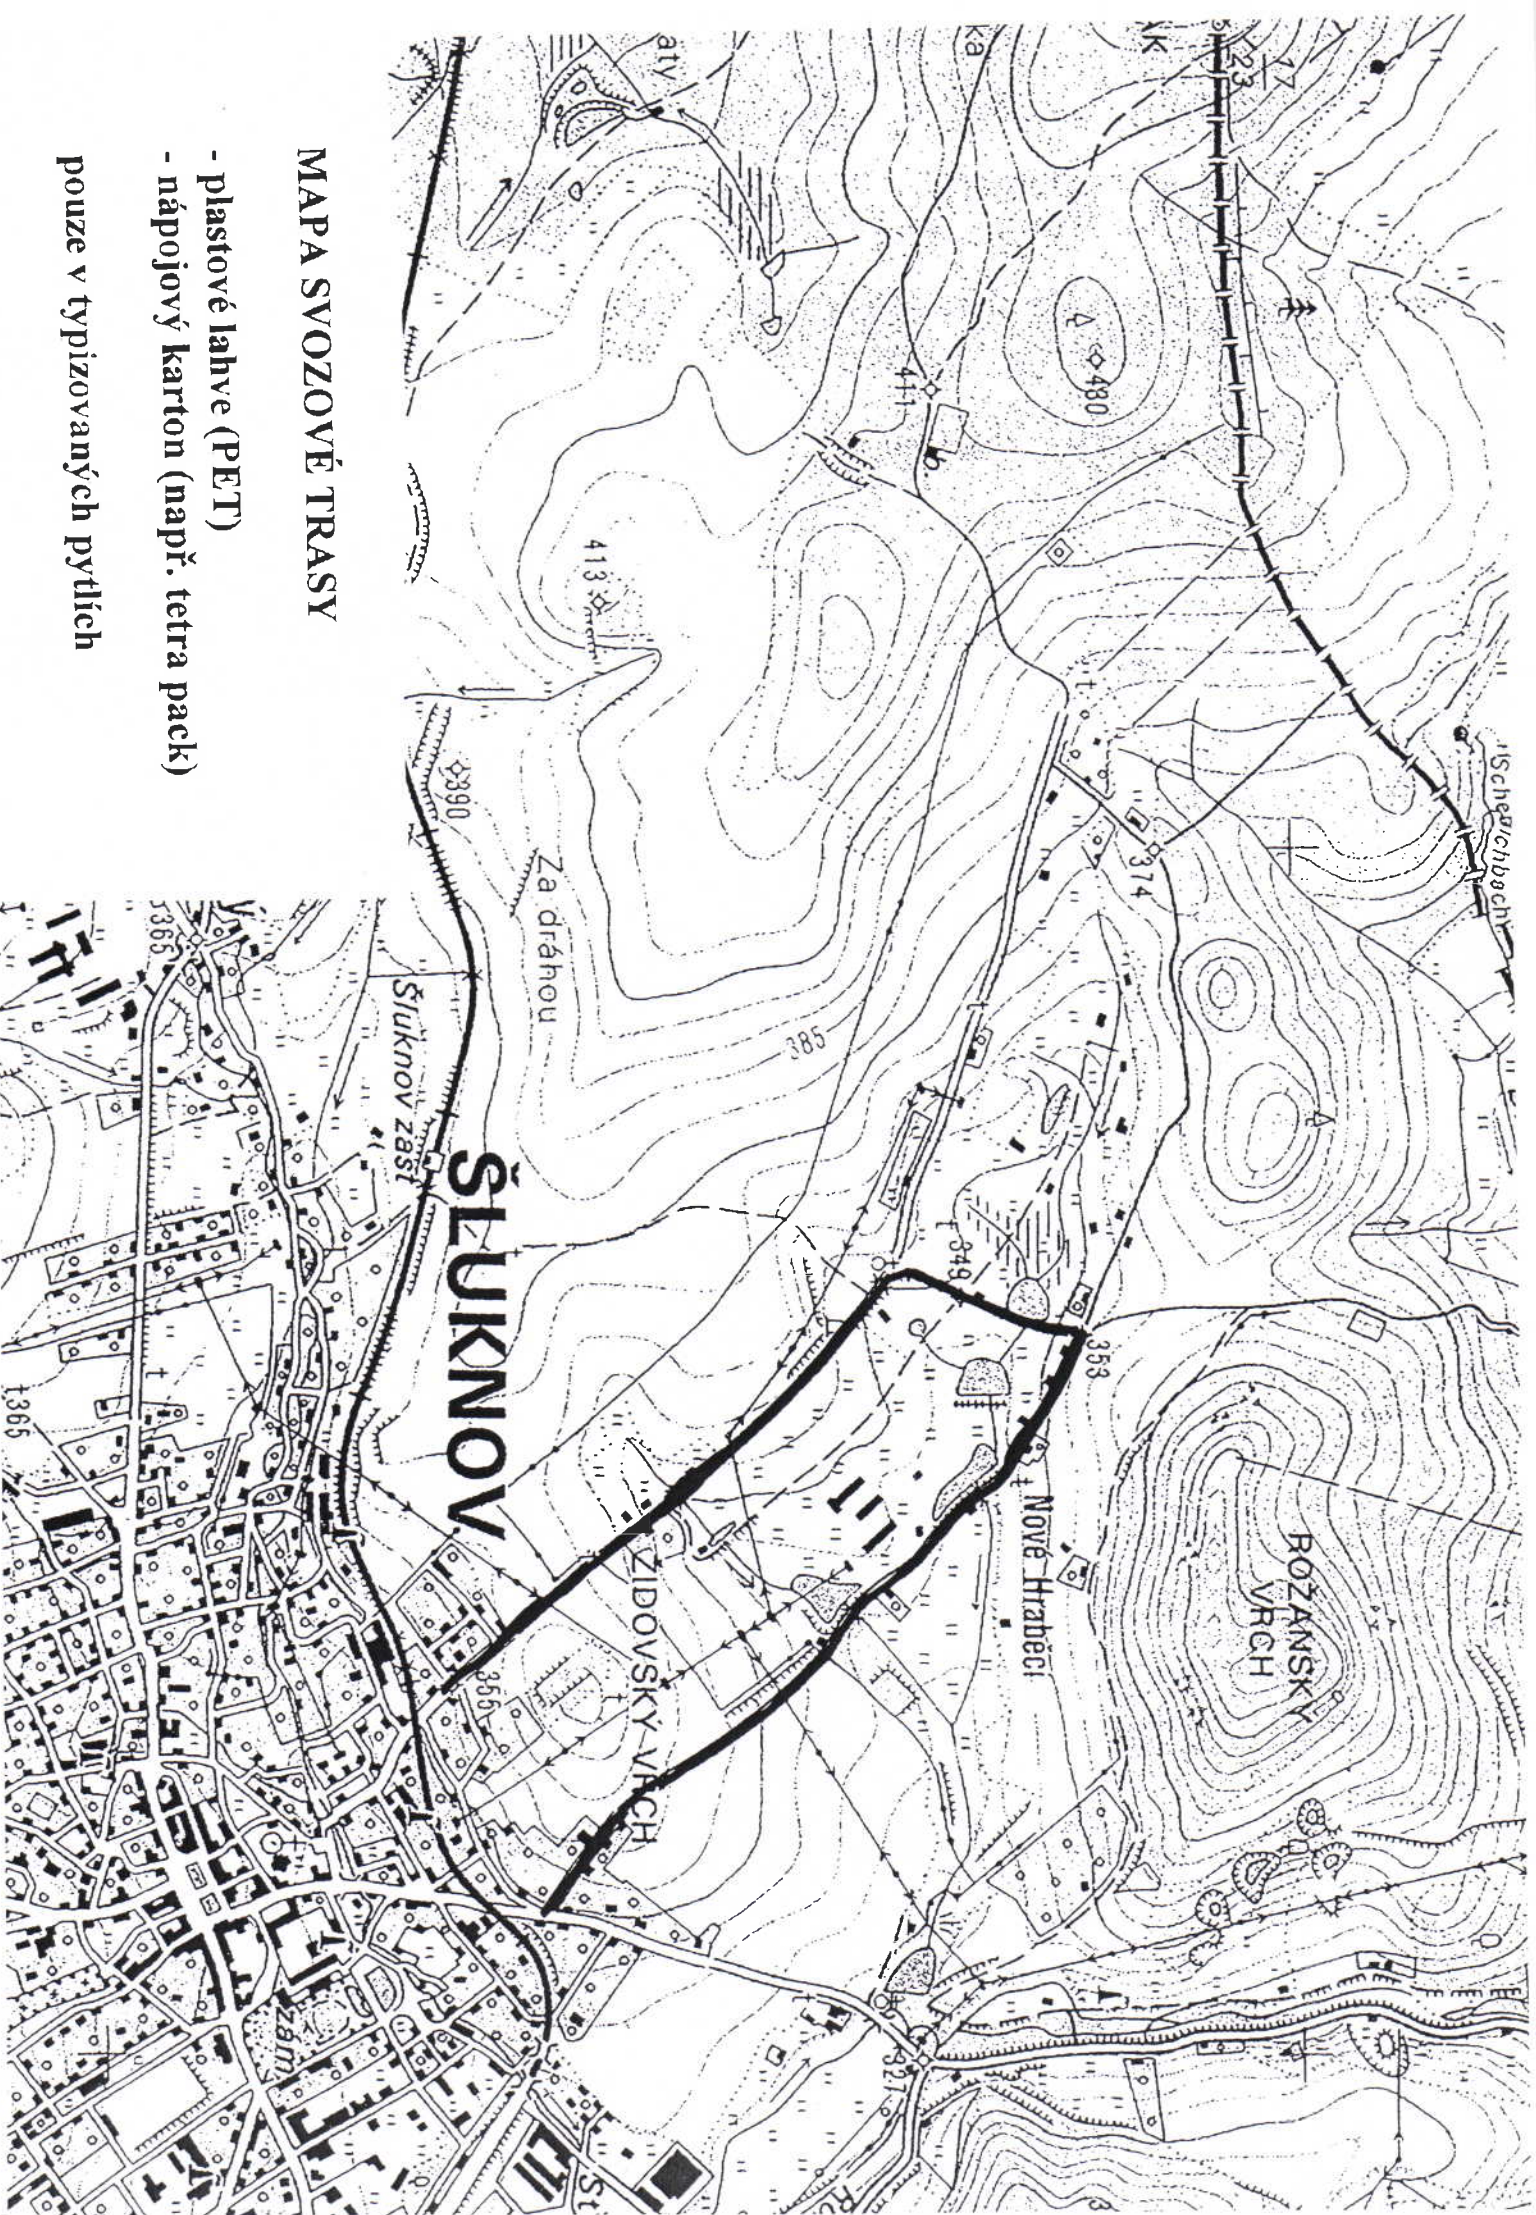

Šluknov

17. listopadu	C4	Krašovská	A3
B. Němcové	C2, C3	Krokova	B2, C2
Bezručova	B3	Křečanská	C3, D3
Bratři Čapkové	B4, C4	L. Bušina	B4
Budišinská	A3, B3	Lučnická	C2, C4
Dr. Edvarda Beneše	B1, B2, B3	Lužická	A1, A4
Dr. Milady Horákové	A2, B2, B3	Mlýnská	C3, D2
Dvořákova	B3	Na Hrázi	B3
Farní	B2, B3	Na Můstku	B3
Försterova	B2, B3	Na Příkopě	B3, B4
Francouzská	D3	Nádražní	A3, B4
Fugnerova	B1, B2	nám. Miru	B4, B4
Hálkova	B1	nam. Republiky	A4, B4
Horská	A2	Ostrovní	B2
Hradební	A3	Palackého	A3, B3
Hřbitovní	B3, C3	Pivovarská	B3
J. K. Tyla	C3	Potoční	B2
Jirášková	C2, D2	Průchod	B3
Jirřho z Poděbrad	B3, B4	Přemyslova	C2, C3
Jungmannova	D3	Příční	C2
K. H. Borovského	B2	Rasova	C2
K. H. Máchy	A2	Resslerova	A3
Karlova	D3	Robolnická	B3, C4
Knížecí	C3	Rumburská	B4, C4
	C1	Sídlisté	C4

Svaz komunálního odpadu v ulicích

Pondělí: Francouzská, Fibichova, Zeyerova (od viaduktu směrem Království), Království, Försterova, Jungmannova, Husova, Porocní, Císarský, K.H.Borovského, Hálkova, Židovská, Sluneční.

Středa: T.G.M., Libušina, Nádražní, Královská, okolí Toposu, Rumburská, Sídliská, Tyršova, Jirášková, Kozelužská, Zeyerova, Ostrovní, Mlýnská, Sukova, Budfišinská, Rožany, Nerudova, Bezručova, Resslerova, Na Hrázi.

5

3

2

200 m

MAPA SVOZOVÉ TRASY

- plastové lahve (PET)
- nápojový karton (např. tetra pack)
- pouze v typizovaných pytlicích