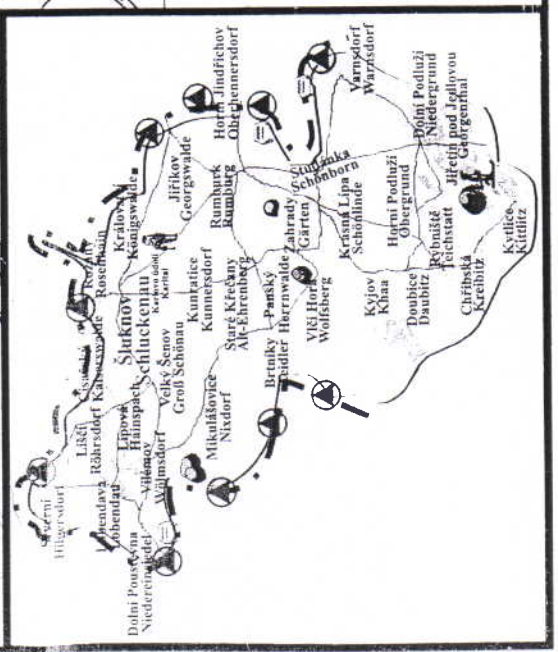

Šluknov

17. listopadu	C4	Krašovská	A3
B. Němcové	C2, C3	Krokova	B2, C2
Bezručova	B3	Křečanská	C3, D3
Bratři Čapkové	B4, C4	L. Bušina	B4
Budišinská	A3, B3	Lučnická	C2, C4
Dr. Edvarda Beneše	B1, B2, B3	Lužická	A1, A4
Dr. Milady Horákové	A2, B2, B3	Mlýnská	C3, D2
Dvořákova	B3	Na Hrázi	B3
Farní	B2, B3	Na Můstku	B3
Försterova	B2, B3	Na Příkopě	B3, B4
Francouzská	D3	Nádražní	A3, B4
Fugnerova	B1, B2	nám. Miru	B4, B4
Hálkova	B1	nam. Republiky	A4, B4
Horská	A2	Ostrovní	B2
Hradební	A3	Palackého	A3, B3
Hřbitovní	B3, C3	Pivovarská	B3
J. K. Tyla	C3	Potoční	B2
Jirášková	C2, D2	Průchod	B3
Jirřho z Poděbrad	B3, B4	Přemyslova	C2, C3
Jungmannova	D3	Příční	C2
K. H. Borovského	B2	Rasova	C2
K. H. Máchy	A2	Resslerova	A3
Karlova	D3	Robolnická	B3, C4
Knížecí	C3	Rumburská	B4, C4
	C1	Sídlisté	C4

Svaz komunálního odpadu v ulicích

Pondělí: Francouzská, Fibichova, Zeyerova (od viaduktu směrem Království), Království, Försterova, Jungmannova, Husova, Porocní, Císarský, K.H.Borovského, Hálkova, Židovská, Sluneční.

Středa: T.G.M., Libušina, Nádražní, Královská, okolí Toposu, Rumburská, Sídliská, Tyršova, Jirášková, Kozelužská, Zeyerova, Ostrovní, Mlýnská, Sukova, Budfišinská, Rožany, Nerudova, Bezručova, Resslerova, Na Hrázi.

Čtvrtek: Nam. Miru, Zámecká, Rumburská, Bratři Čapkové, 17. listopadu, Sv. Cechy, Sokolská, Strankova, Karlova, Fugnerova, K.H. Máchy, Křečanská, Hradební, pěší zóna, Svojsjkova, Smetanova, Dr.E.Beneše, Pivovarská, Dvořákova, B. Němcové, Přemyslova, J.K.Tyla, Studniční, Palackého, Rasova, Střihoborská, Luční, Knížecí, Na Příkopě, M. Horákové

5

3

2

200 m